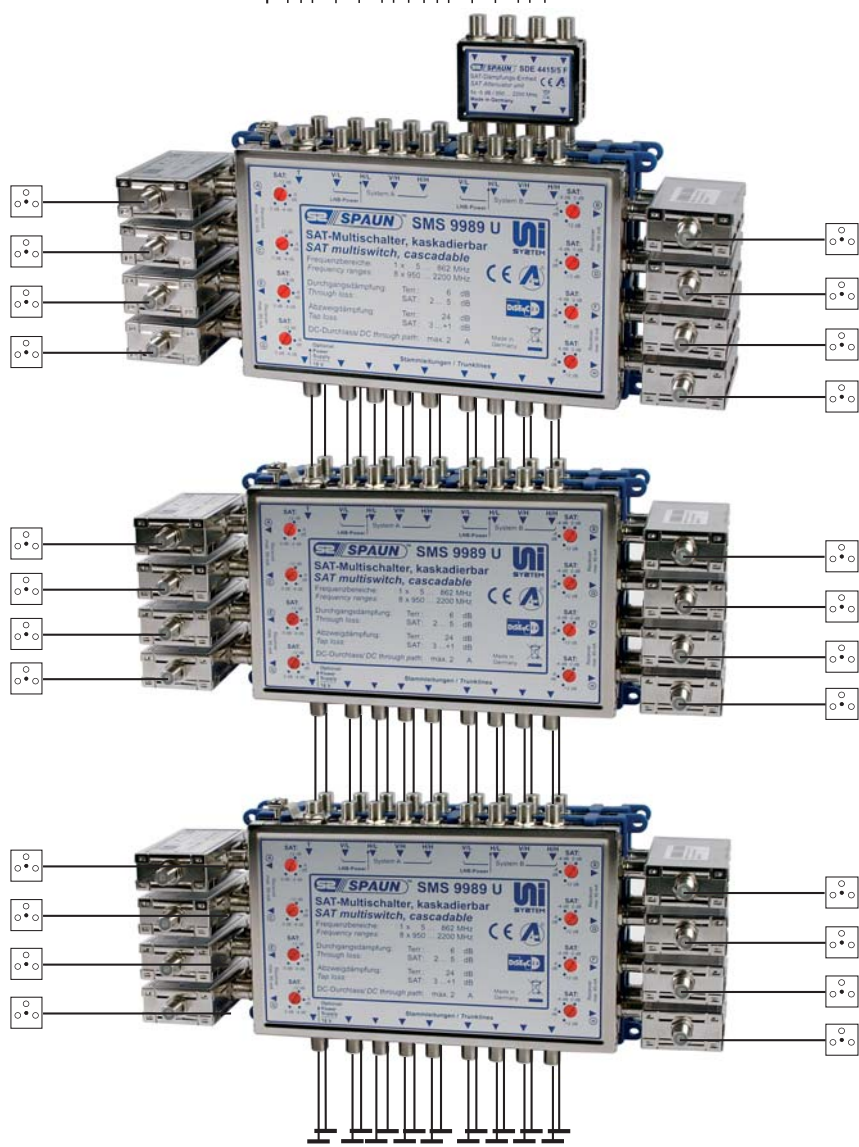

mit steckbarer Pegelanpassung
SDE 4415/5 F
für unterschiedliche
Eingangsepegel

43 For 24 subscribers:

with pluggable level
shifting for different
input levels
SDE 4415/5 F

- 1 x SDE 4415/5 F
- 2 x SMS 9989 U
- 8 x SMR 9210 F
- 8 x ASE 3 F

18 x ZSV 2 S

- 2 x SMS 9989 U
- 8 x SMR 9210 F
- 8 x ASE 3 F

18 x ZSV 2 S

- 2 x SMS 9989 U
- 8 x SMR 9210 F
- 8 x ASE 3 F

18 x ZFR 75 DC

Technischer Anhang
Technical annex