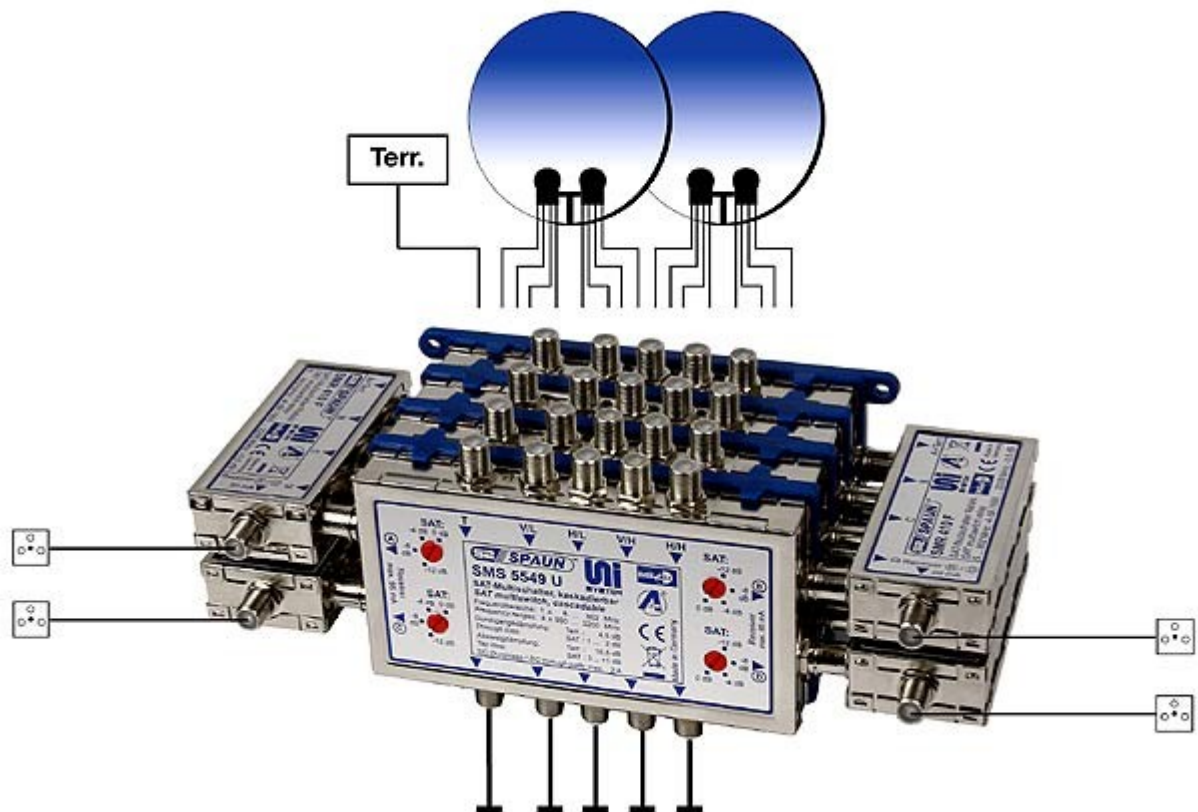

Anwendungsbeispiele

Sample applications

16 SAT-ZF-Ebenen:

16 SAT IF signals:

- 4 Teilnehmer

- 4 receivers

4x SMS 5549 U
4x SMR 410 F
4x ASE 3 F