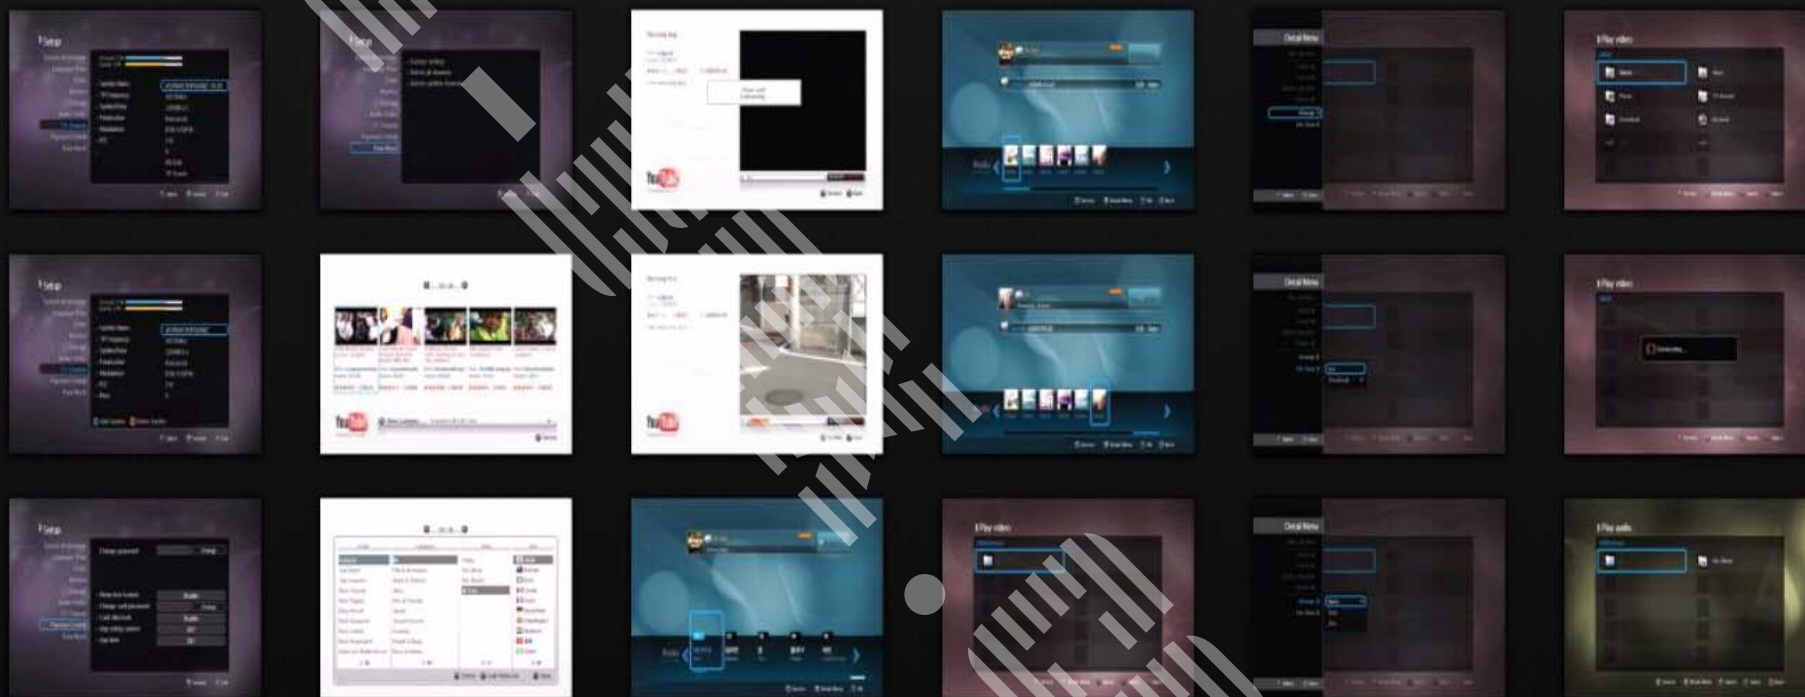

Eine grosse Auswahl von OSD Screenshots finden sie unter

<http://www.ng-box.com/modules/gallery2>