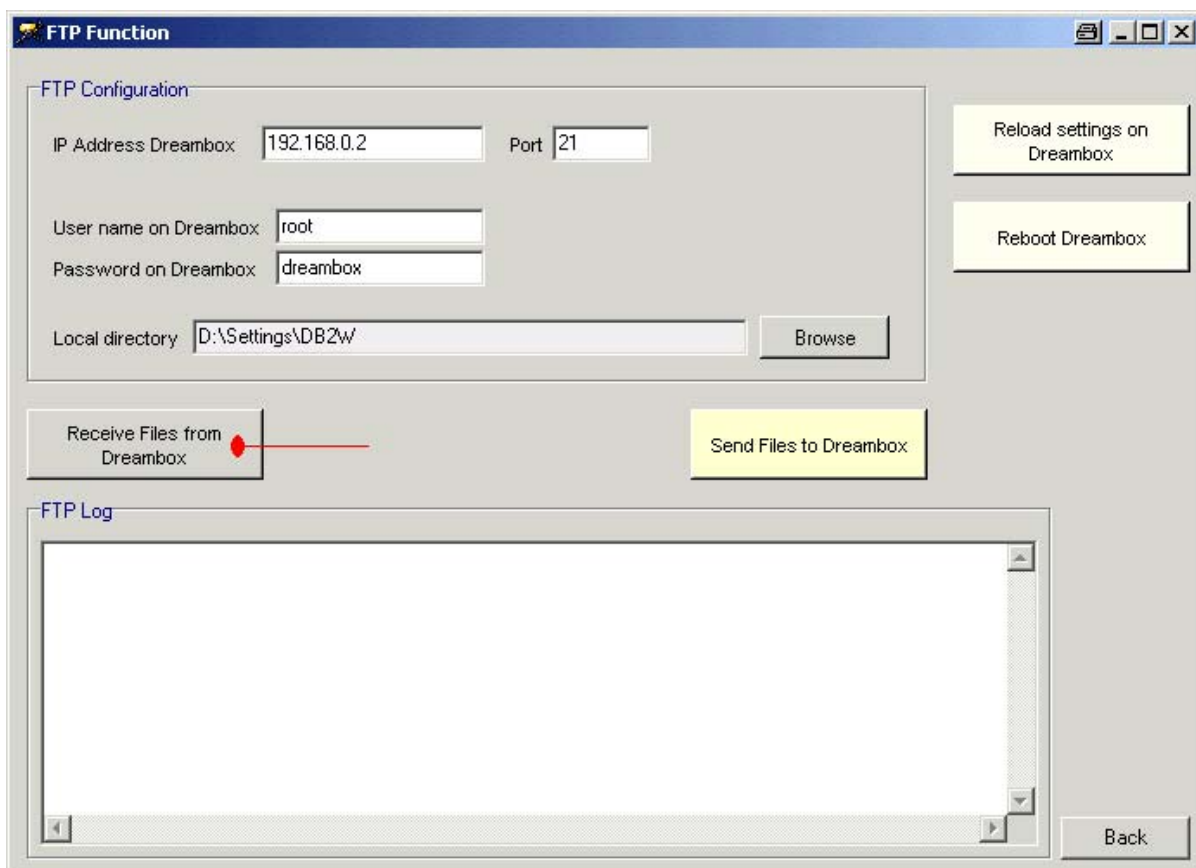

Einführung

Es wird vorausgesetzt, daß euer Netzwerk funktioniert, d.h. die Dreambox und der PC haben eine entsprechende IP und es besteht Zugriff auf die Box über Crossover-Netzwerkkabel (oder normales Netzkabel bei Verwendung eines Switches / Hubs).

DreamBoxEdit ist runtergeladen und installiert.

Achtung: kopiert die Datei „midas.dll“ zusätzlich in das Verzeichnis „windows/system (oder windows/system32 bei NT/W2K/XP) .

Und los geht's. Nach dem Starten von DreamBoxEdit seht ihr folgenden Bildschirm:

Als erstes stellt die Daten der Dreambox unter „**Options**“ ein und sichern mit „**Save**“.
Hier kann auch mit „**Test IP Connection**“ die Verbindung zur Box getestet werden.

Dann werden die vorhandenen Daten (Bouquets) der Dreambox eingelesen. Dazu einfach oben links auf den „**FTP-Button**“ klicken. Gebt einen Pfad zum speichern ein klickt dann auf „**Receive Files from Dreambox**“.