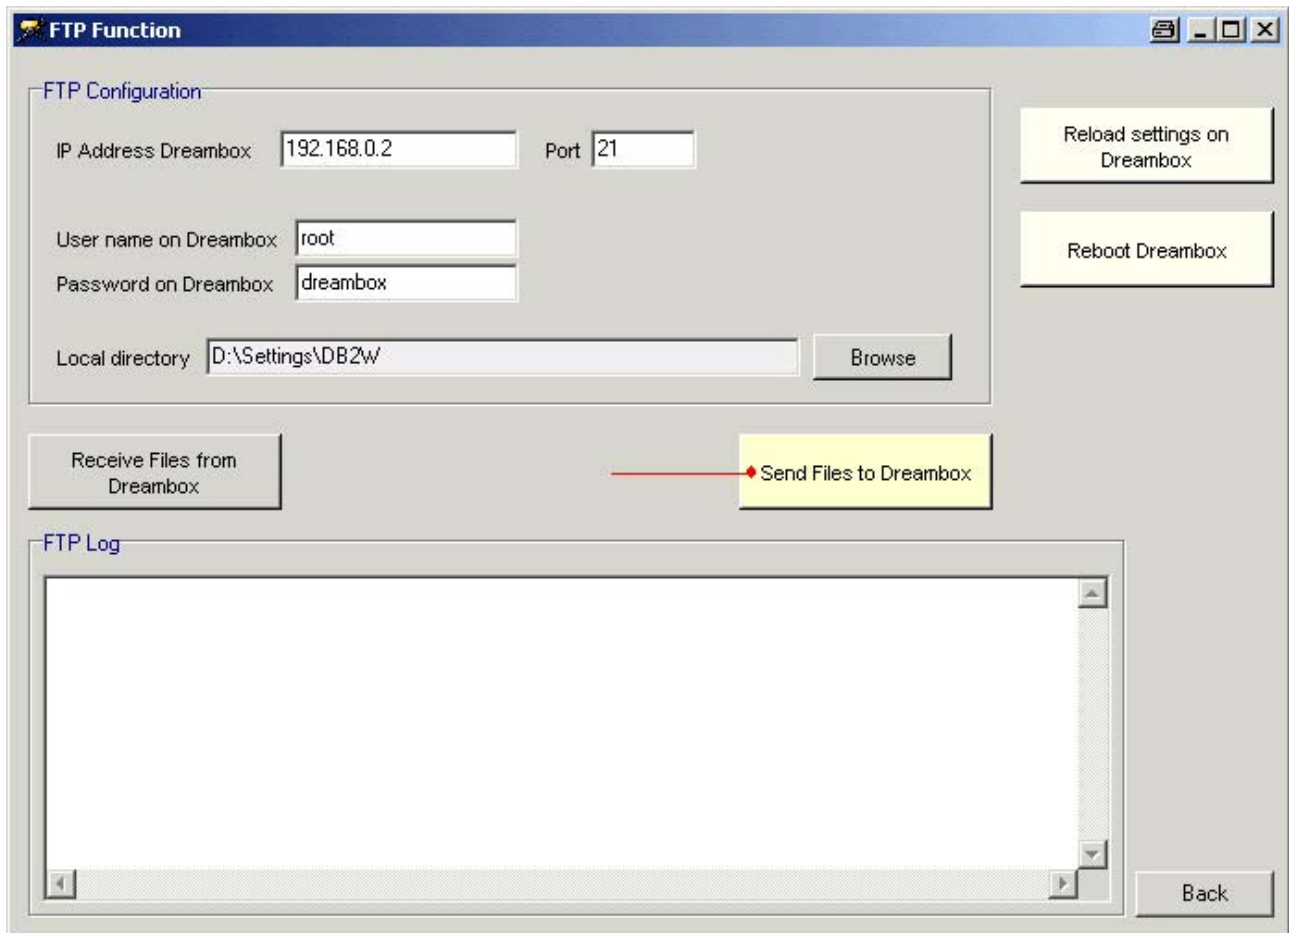

Nun müssen die Bouquets nur noch gespeichert und wieder zur Dreambox geschickt werden. Dazu oben links auf auf das „Save“-Symbol klicken und dann auf „FTP“.

Ein Klick auf „Send Files to Dreambox“ sendet die Daten zurück zur Dreambox. Anschließend nur noch „Reload settings on Dreambox“ und die neuen Bouquets stehen in der Dreambox zur Verfügung.

Viel Spaß

Fuemi

<http://www.keywelt.de.vu>