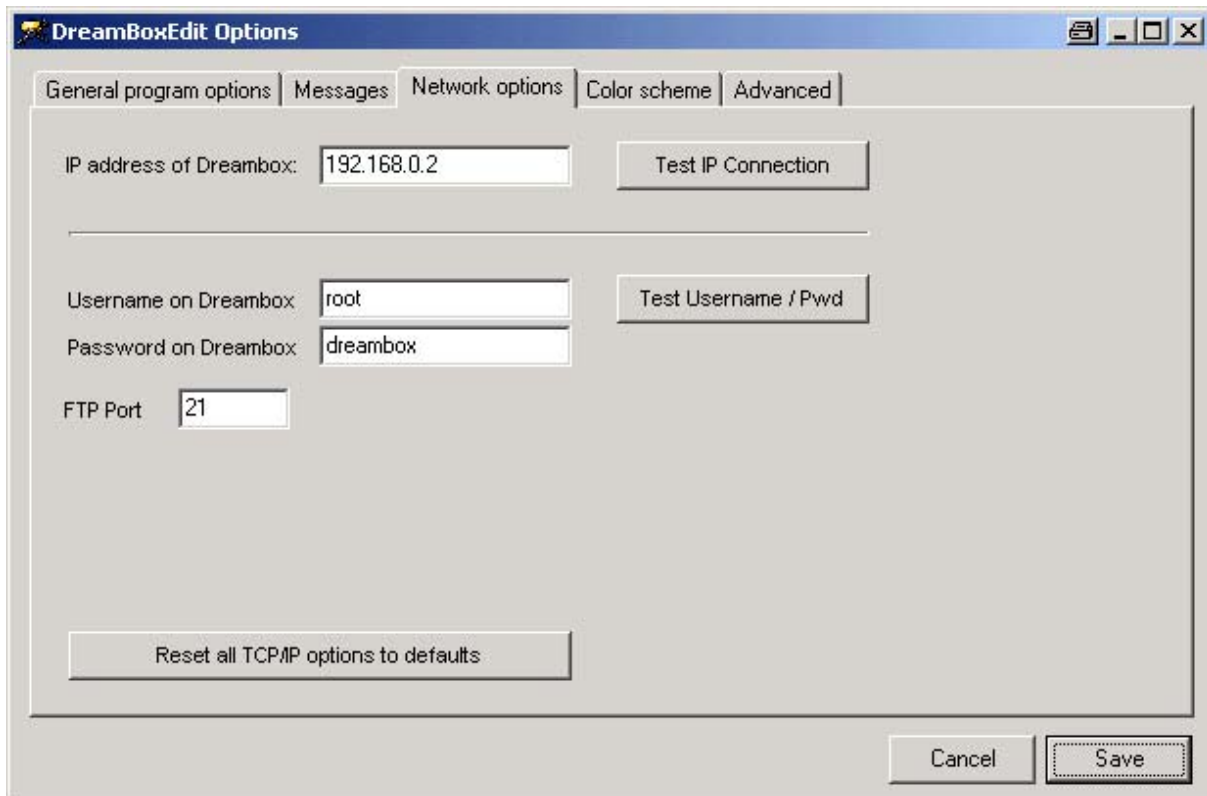

Als erstes stellt die Daten der Dreambox unter „**Options**“ ein und sichern mit „**Save**“.
Hier kann auch mit „**Test IP Connection**“ die Verbindung zur Box getestet werden.