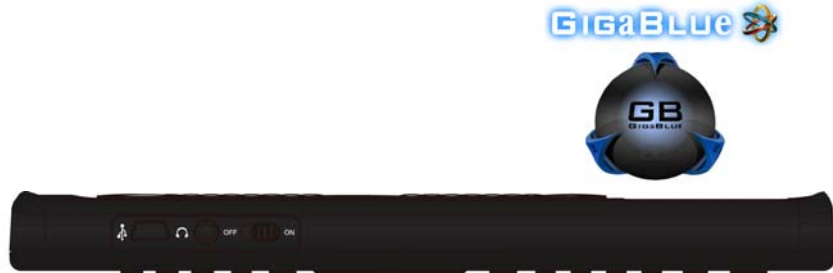

GIGA BLUE Handbuch